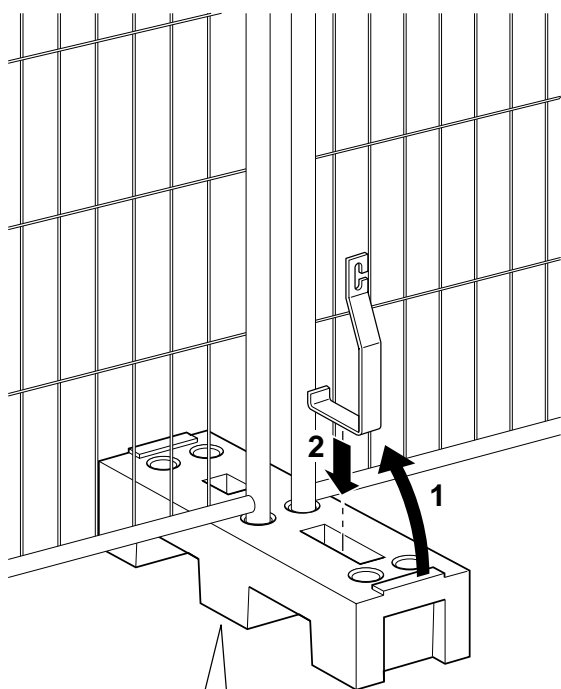

Instrukcja montażu:

ogrodzenia azurowe

Wstawienie klamry zabezpieczającej przed wycięciem ogrodzenia ze stopy

Arte System s.c.

63-500 Ostrzeszów ul. Składowa 2
tel. +48 062 586 16 61
mail: arte@artsystem.pl

Arte System s.c.

58-200 Dzierżoniów ul. Wrocławska 6
tel./fax +48 074 831 14 75
mail: artebiuro@artsystem.pl