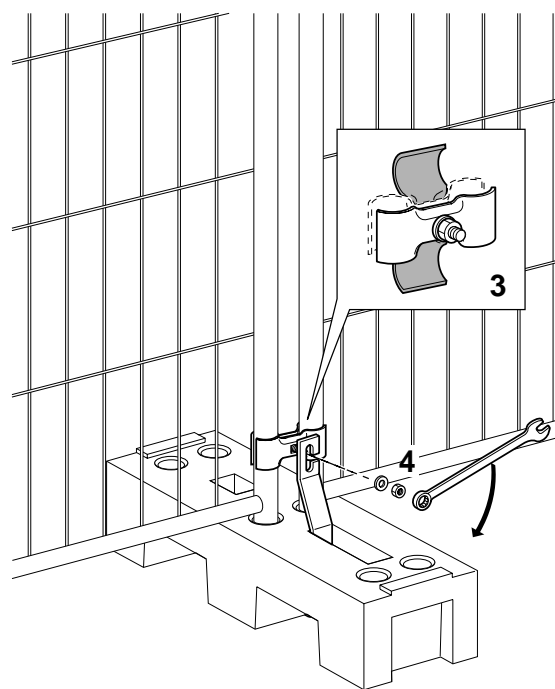

Instrukcja montażu:

ogrodzenia azurowe

Wstawienie klamry zabezpieczającej przed wycięciem ogrodzenia ze stopy

Arte System s.c.

63-500 Ostrzeszów ul. Składowa 2
tel. +48 062 586 16 61
mail: arte@artsystem.pl

Arte System s.c.

58-200 Dzierżoniów ul. Wrocławska 6
tel./fax +48 074 831 14 75
mail: artebiuro@artsystem.pl